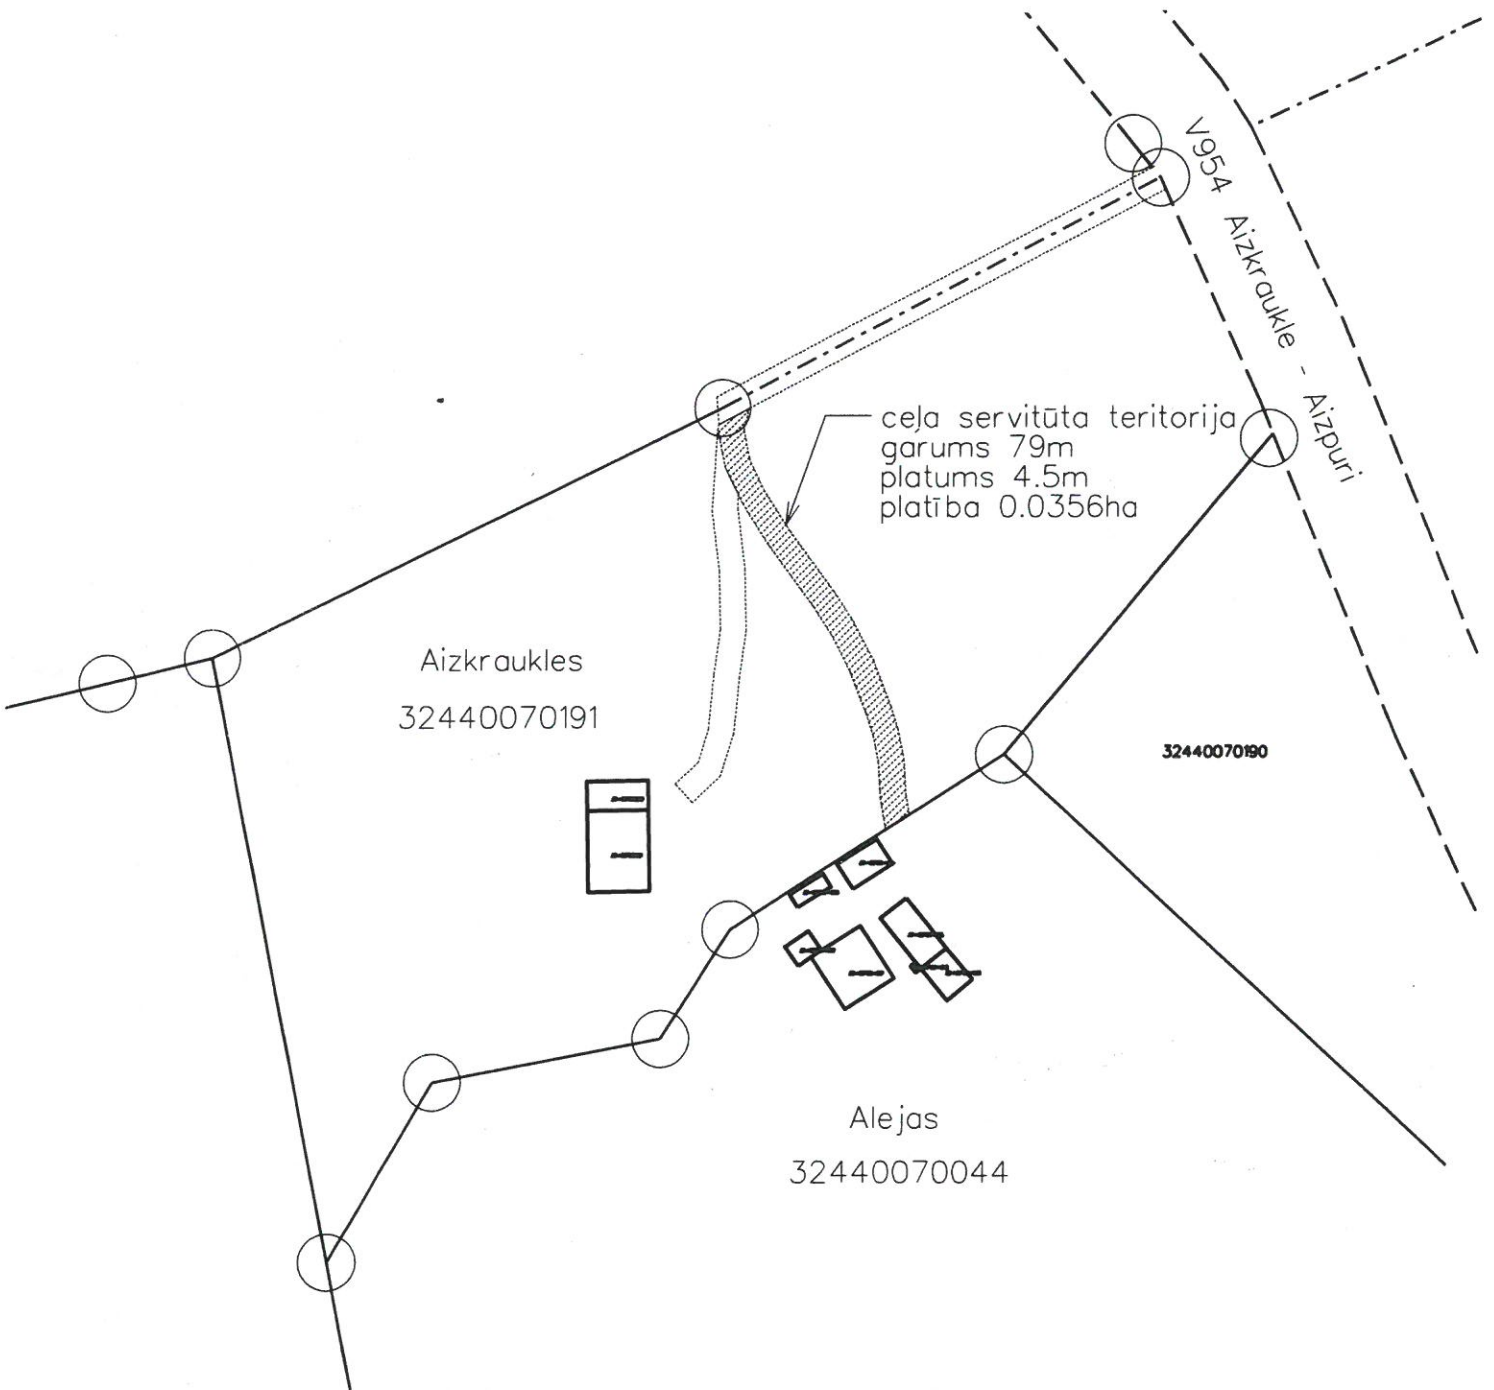

Grafiskais pielikums

Aizkraukles novada domes 25.04.2019. sēdes lēmumam Nr.177
(prot.Nr.6,21.§) "Par ceļa servitūta nodibināšanu zemes vienībā "Aizkraukles",
Aizkraukles pagastā"

Aizkraukles novada pašvaldības
Ģeogrāfiskās informācijas sistēmas speciālists
Didzis Grundulis
20.19. gada 16. 05. 2019.