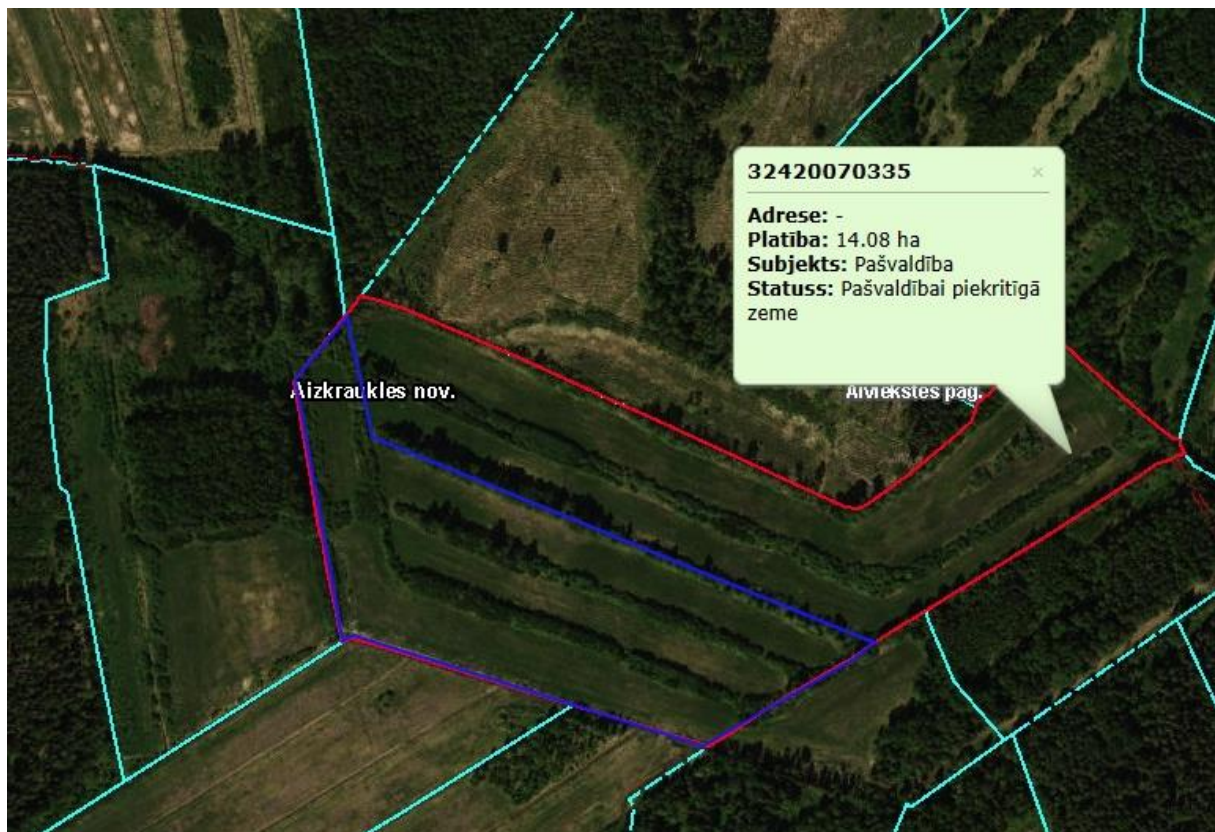

Aizkraukles novada domes

2025.gada 17.aprīļa sēdes

lēmumam Nr.2025/287 (protokols Nr.5., 66.p.)

“Par grozījumiem 11.07.2022. Zemes nomas līgumā Nr, 6.12/2022/61 par iznomāto zemesgabalu no īpašuma “Zvirbulpurvs”, Aiviekstes pagasts, Aizkraukles novads”

Īpašuma “Zvirbulpurvs”, Aiviekstes pagasts, Aizkraukles novads ar kadastra Nr. 32420070166 zemes vienība ar kadastra apzīmējumu 32420070334

 - ar zilu krāsu iekrāsota iznomāta platība 4.30 ha no zemes vienības ar kadastra apzīmējumu 32420070334

Īpašuma "Zvirbuļlauks", Aiviekstes pagasts, Aizkraukles novads ar kadastra Nr. 32420070337 zemes vienība ar kadastra apzīmējumu 32420070335

 - ar zilu krāsu iekrāsota iznomāta platība 6 ha no zemes vienības ar kadastra apzīmējumu 32420070335