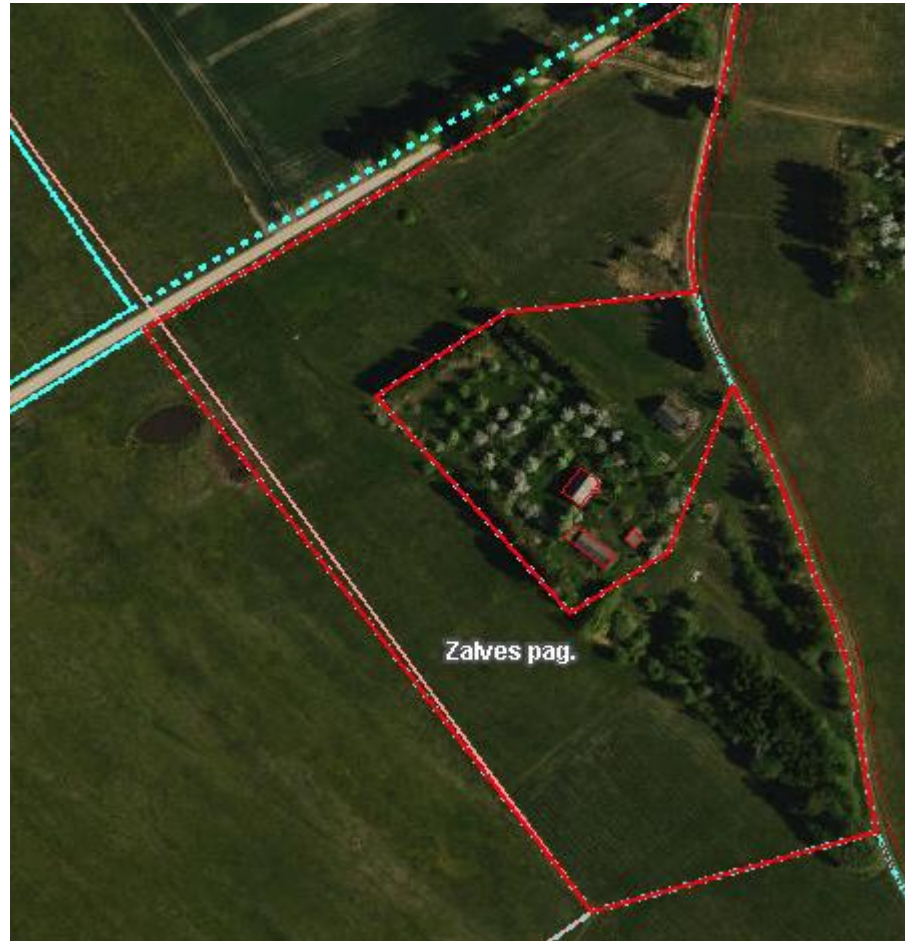

Grafiskais pielikums
Aizkraukles novada domes
Lēmums Nr. (sēdes protokols Nr. ., .p)

Par zemes vienības ar kadastra apzīmējumu 32960130203

Zalves pagasts, Aizkraukles novads, iznomāšanu

[..]

Sagatavoja
Aizkraukles novada pašvaldības
Nekustamā īpašuma speciāliste
M. Brūniņa