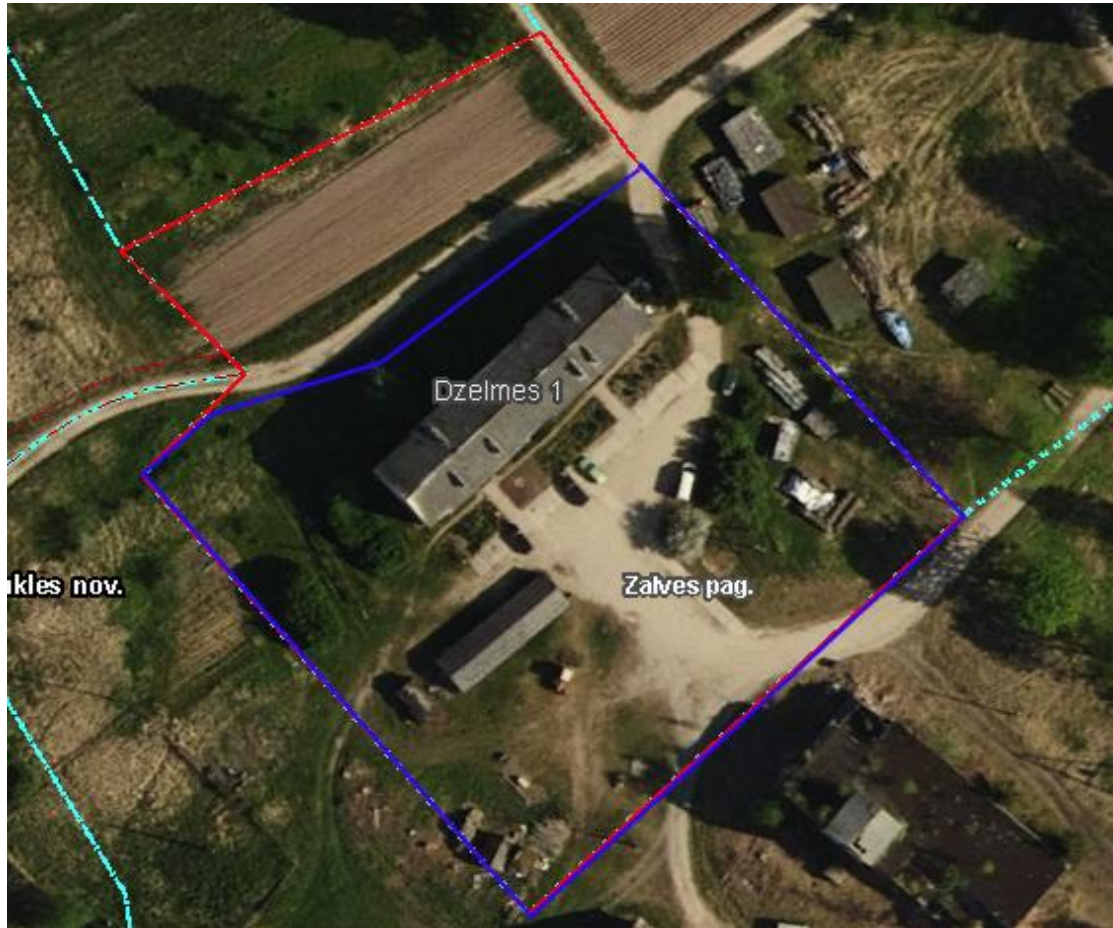

Grafiskais pielikums
Aizkraukles novada domes sēdes
2026. gada 19. marta lēmumam Nr.2026/249
(sēdes protokols Nr. 5., 79. p.)
**“Par nekustamā īpašuma “Dzelmes 1”,
Zalves pagasts, Aizkraukles novads, sadalīšanu un nostiprināšanu
uz pašvaldības vārda”**