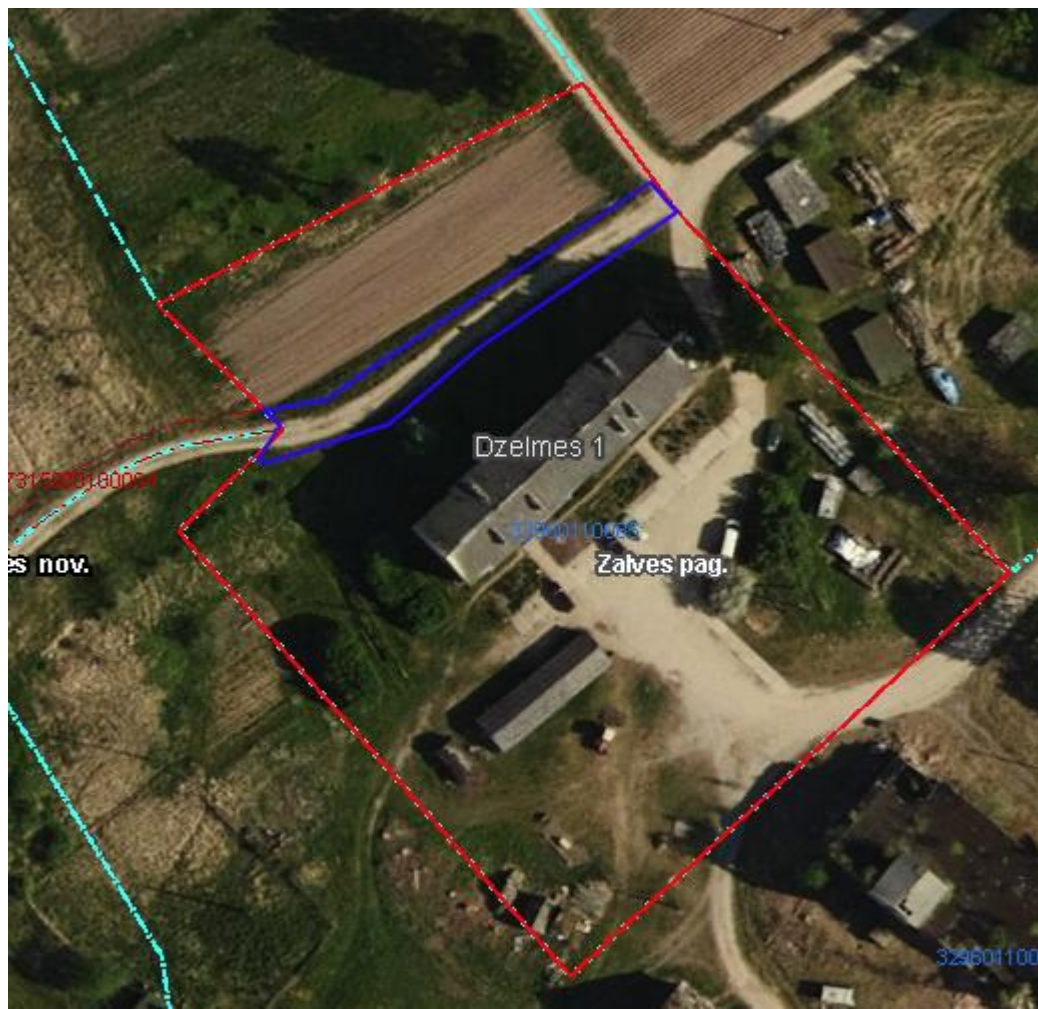

Grafiskais pielikums
Aizkraukles novada domes sēdes
2026. gada 19. marta lēmumam Nr.2026/249
(sēdes protokols Nr. 5., 79. p.)
**“Par nekustamā īpašuma “Dzelmes 1”,
Zalves pagasts, Aizkraukles novads, sadalīšanu un nostiprināšanu
uz pašvaldības vārda”**