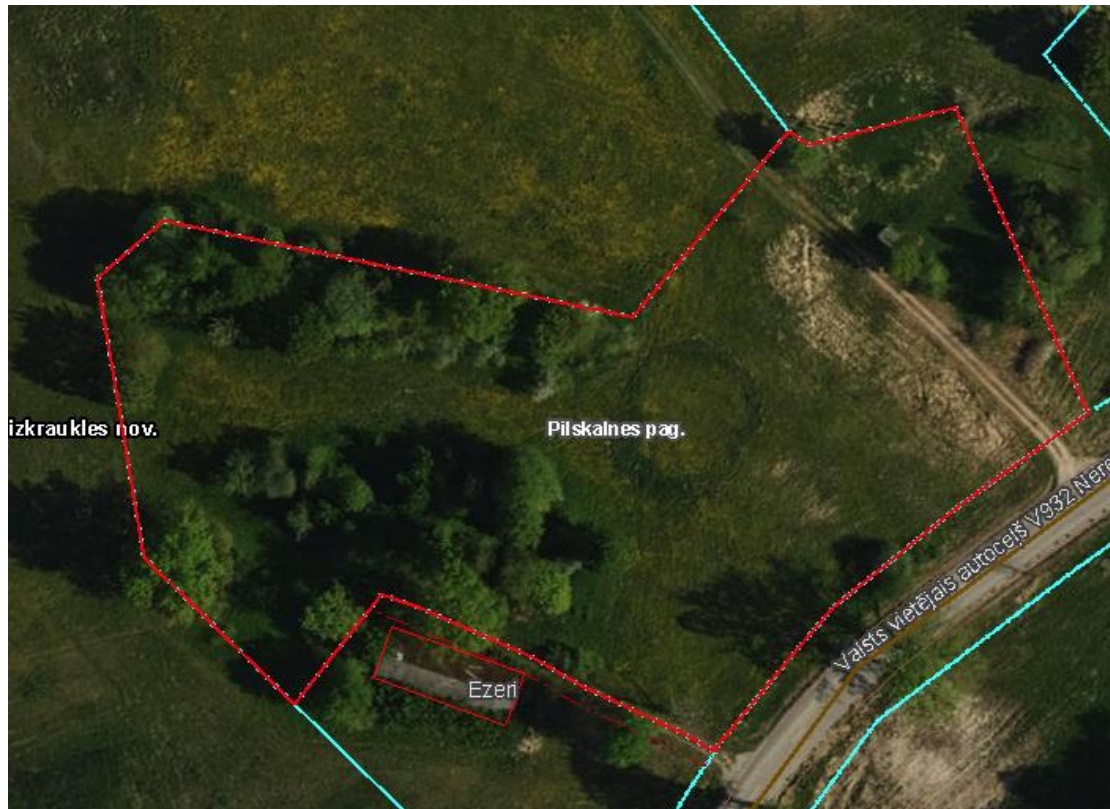

*Grafiskais pielikums*  
Aizkraukles novada domes  
2026. gada 30. aprīļa sēdes  
lēmumam Nr. 2026/ (sēdes protokols Nr., p.)  
**Par nekustamā īpašuma  
“Ezeri”, Pilskalnes pagasts, Aizkraukles novads,  
ierakstīšanu zemesgrāmatā un atsavināšanu .**