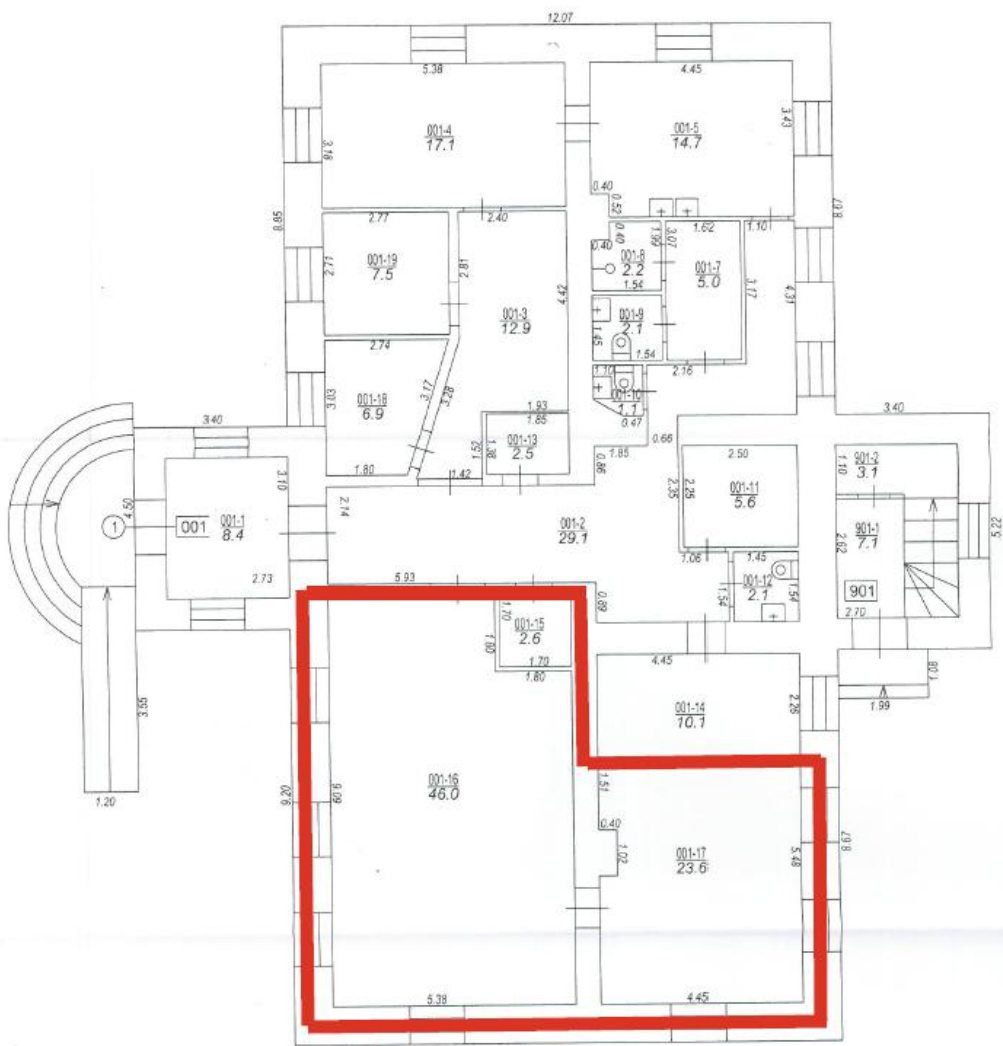

1. pielikums
 Telpu nomas Vērenes iela 1, Koknese,
 Aizkraukles novads, Izsoles noteikumiem
 Nr. 2026/46
 1. stāva plāns

STĀVA PLĀNS			
KADASTRA APZĪMĒJUMS	STĀVS	MĒROGS	LPP
32600140278001	1	1:100	9