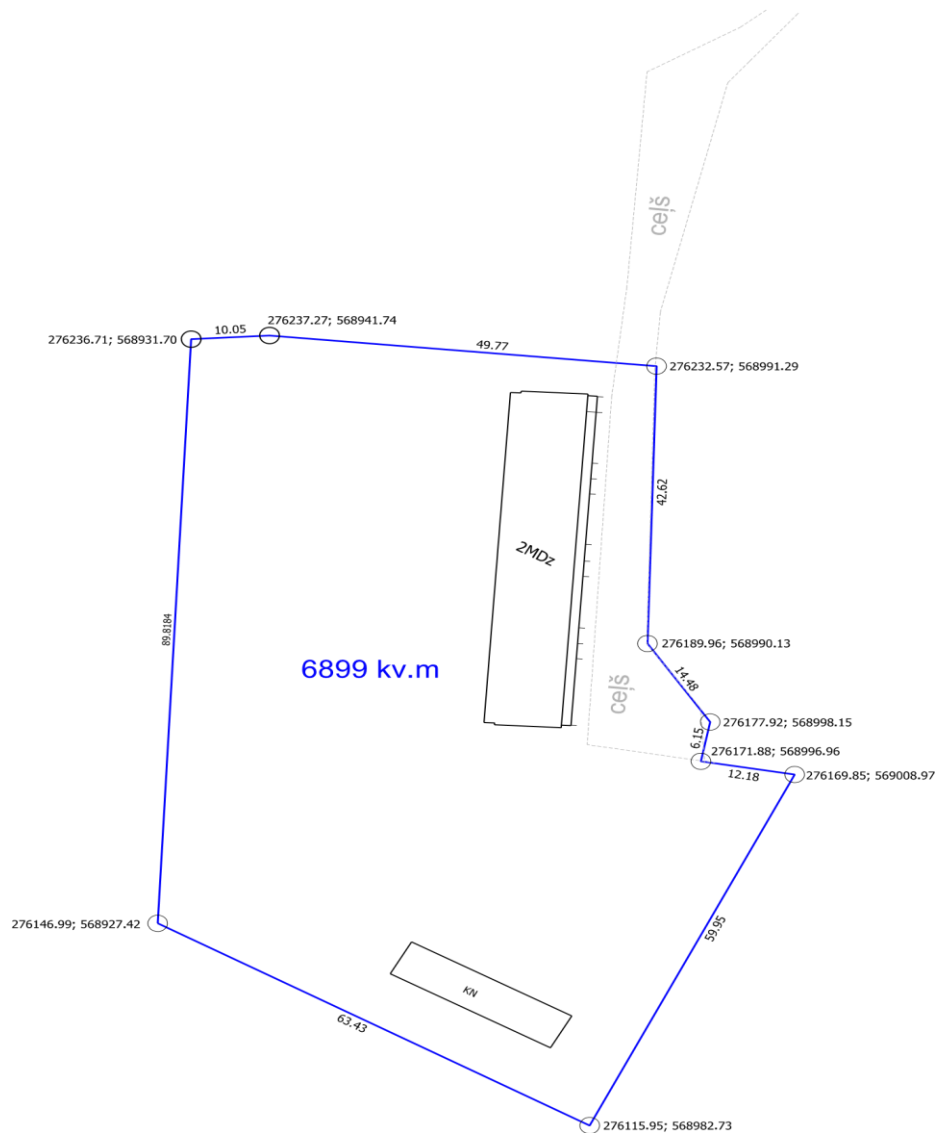

2.pielikums  
Aizkraukles novada domes  
2026. gada 27. maija  
lēmumam Nr. 2026/ (protokols Nr., . p.)

**Par dzīvojamai mājai  
"Zemkopības institūts 20", Zemkopības institūtā, Skrīveru pagastā, Aizkraukles novadā,  
funkcionāli nepieciešamā zemes gabala atsavināšanu**

**PIEZĪMES:**

Veicot zemes vienības instrumentāru uzmērīšanu zemes vienības platība precizējama

LKS-92 TM  
Mērogs 1:1000

**APZĪMĒJUMI:**

-  PROJEKTĒJAMĀ ROBEŽA/ ROBEŽPUNKTS
-  ESOŠĀ BRAUKTUVE