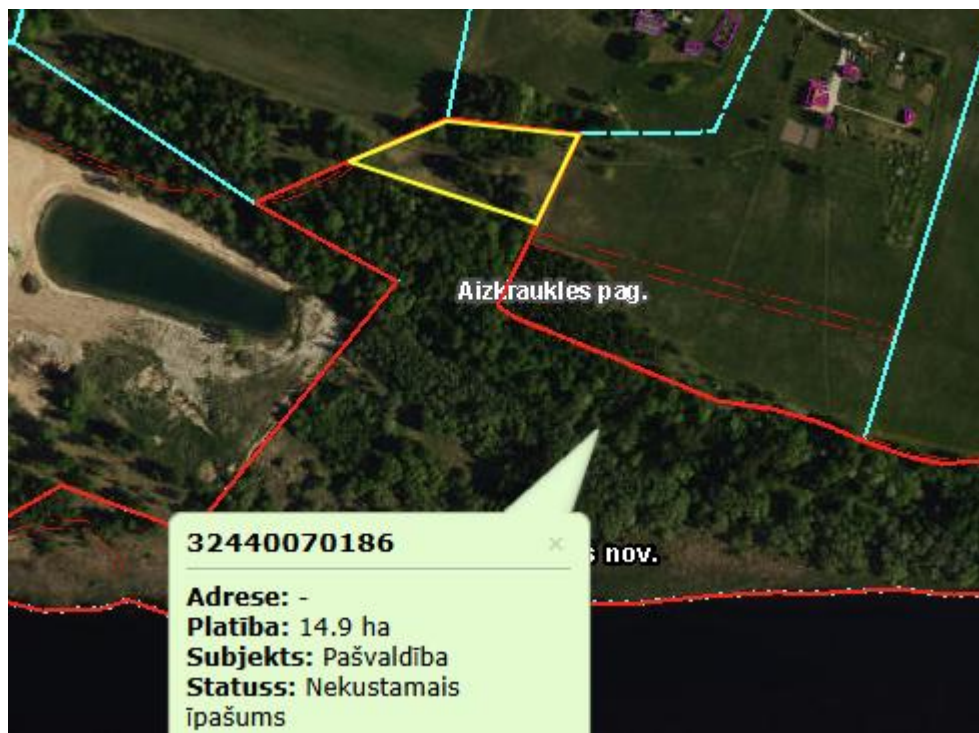

Grafiskais pielikums

Aizkraukles novada domes
2026.gada 18.jūnija sēdes
lēmumam Nr. (protokols Nr., 3.p.)

“Par pašvaldības zemes iznomāšanu

Jānim DUBERIM Aizkraukles pagastā, Aizkraukles novadā”

0,6 ha platībā no zemes vienības ar kadastra apzīmējumu 32440070186, Aizkraukles pagastā

Sagatavoja:

Aizkraukles novada pašvaldības Centrālās pārvaldes Īpašumu nodaļas
vadītājas vietniece

S. Stepīņa