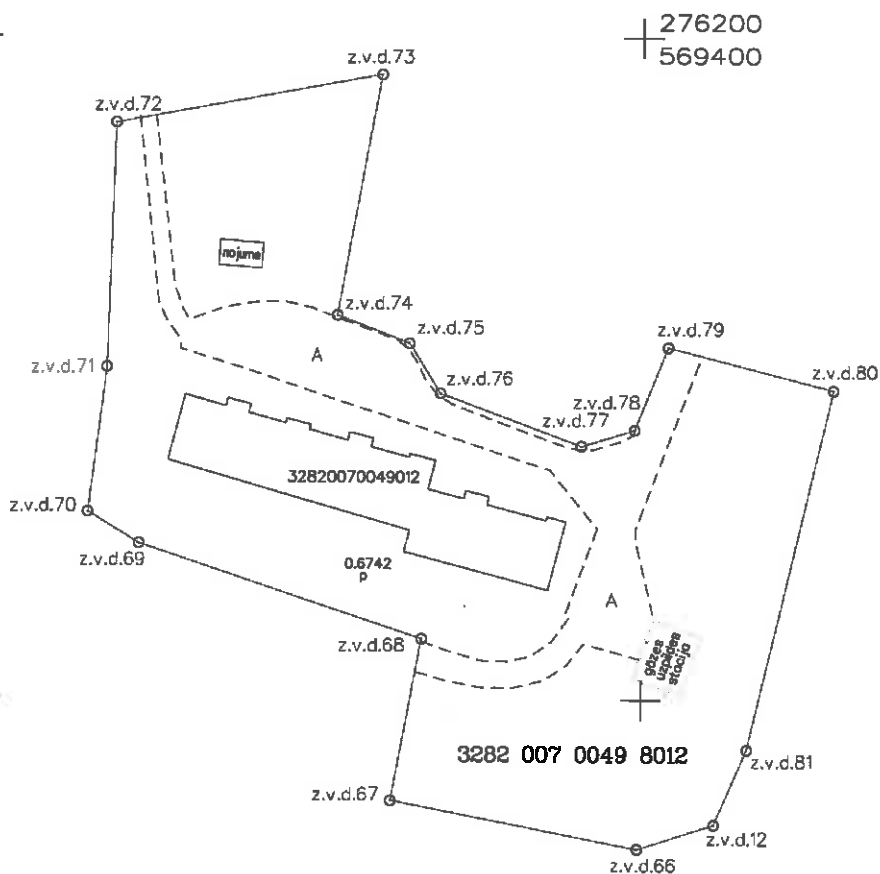

ZEMES LIETOŠANAS VEIDU EKSPLIKĀCIJA

Zemes vienības platība ha	ZEMES LIETOŠANAS VEIDU EKSPLIKĀCIJA														
	Lauksaimn. izmant. zeme	TAJĀ SKAITĀ				Meži	Kromājī	Purvi	Ūdens objektu zeme	T.sk.			Zeme zem ekām un pagalmiem	Zeme zem ceļiem	Pārējās zemes
		Arauzsēne	Augļu dārzi	Pļavas	Ganības					Zem ūdeņiem	Zem zivju dīķiem	Zeme zem ekām un pagalmiem			
0.6742	—	—	—	—	—	—	—	—	—	—	—	0.6742	—	—	

Plāna mērogs 1:1000

Mērnieks Gunārs Koja (sertifikāta Nr.BB 267, derīgs no 29.12.2010. līdz 28.12.2015.) apliecina,  
ka plāns sagatavots atbilstoši Ministru kabineta 2011.gada 27.decembra noteikumiem Nr.1019  
"Zemes kadastrālās uzmēršanas noteikumi"