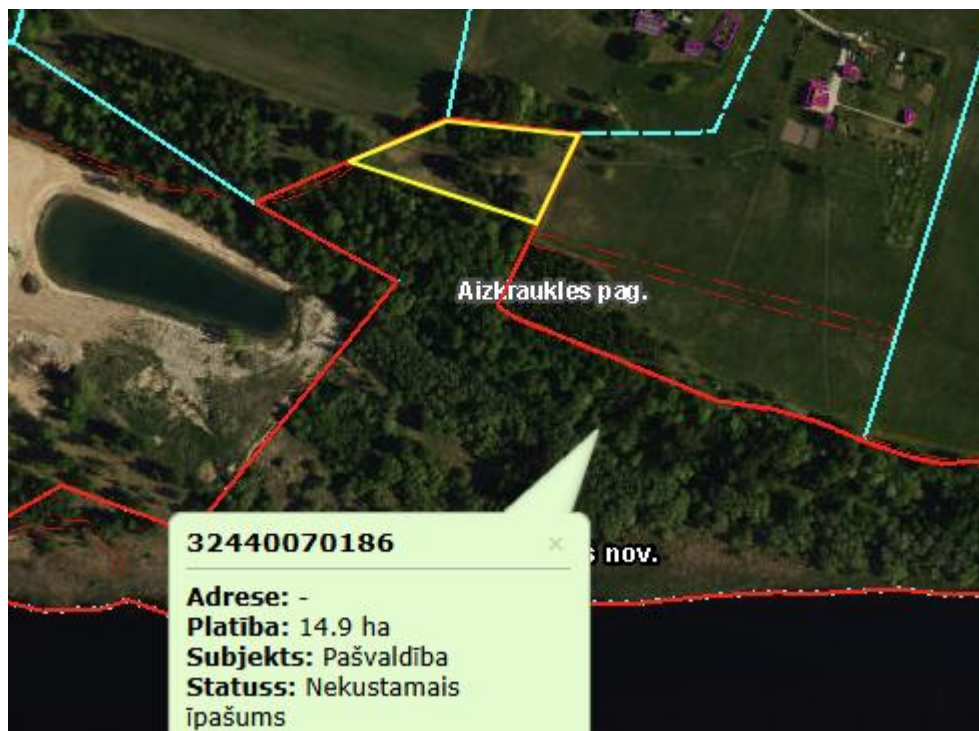

Grafiskais pielikums

Aizkraukles novada domes
2026. gada 18. jūnija sēdes
lēmumam Nr. 2026/460 (protokols Nr.10., 7. p.)
“Par pašvaldības zemes iznomāšanu
[..] Aizkraukles pagastā, Aizkraukles novadā”

0,6 ha platībā no zemes vienības ar kadastra apzīmējumu 32440070186, Aizkraukles pagastā

Sagatavoja:

Aizkraukles novada pašvaldības Centrālās pārvaldes Īpašumu nodaļas
vadītājas vietniece

S. Stepīņa

Šis dokuments ir parakstīts ar drošu elektronisko parakstu un satur laika zīmogu